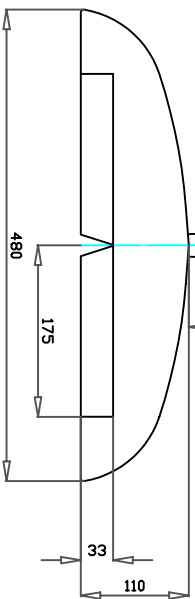

AXIOM
ascomsk@mail.ru

Профиль крыла: HQ-1,5/8
 Профиль стайлуизатора: NACA 0006
 Суммарная площадь: 32 кв.м.
 Общий вес:

Модель - прототипы:
 UL TRA1800 - 280x190;280x250;300x
 300;320x320
 KBM 39/28 - 280x280;300x300;320x
 320;440x280
 "600" и AXI - 250x150;250x180